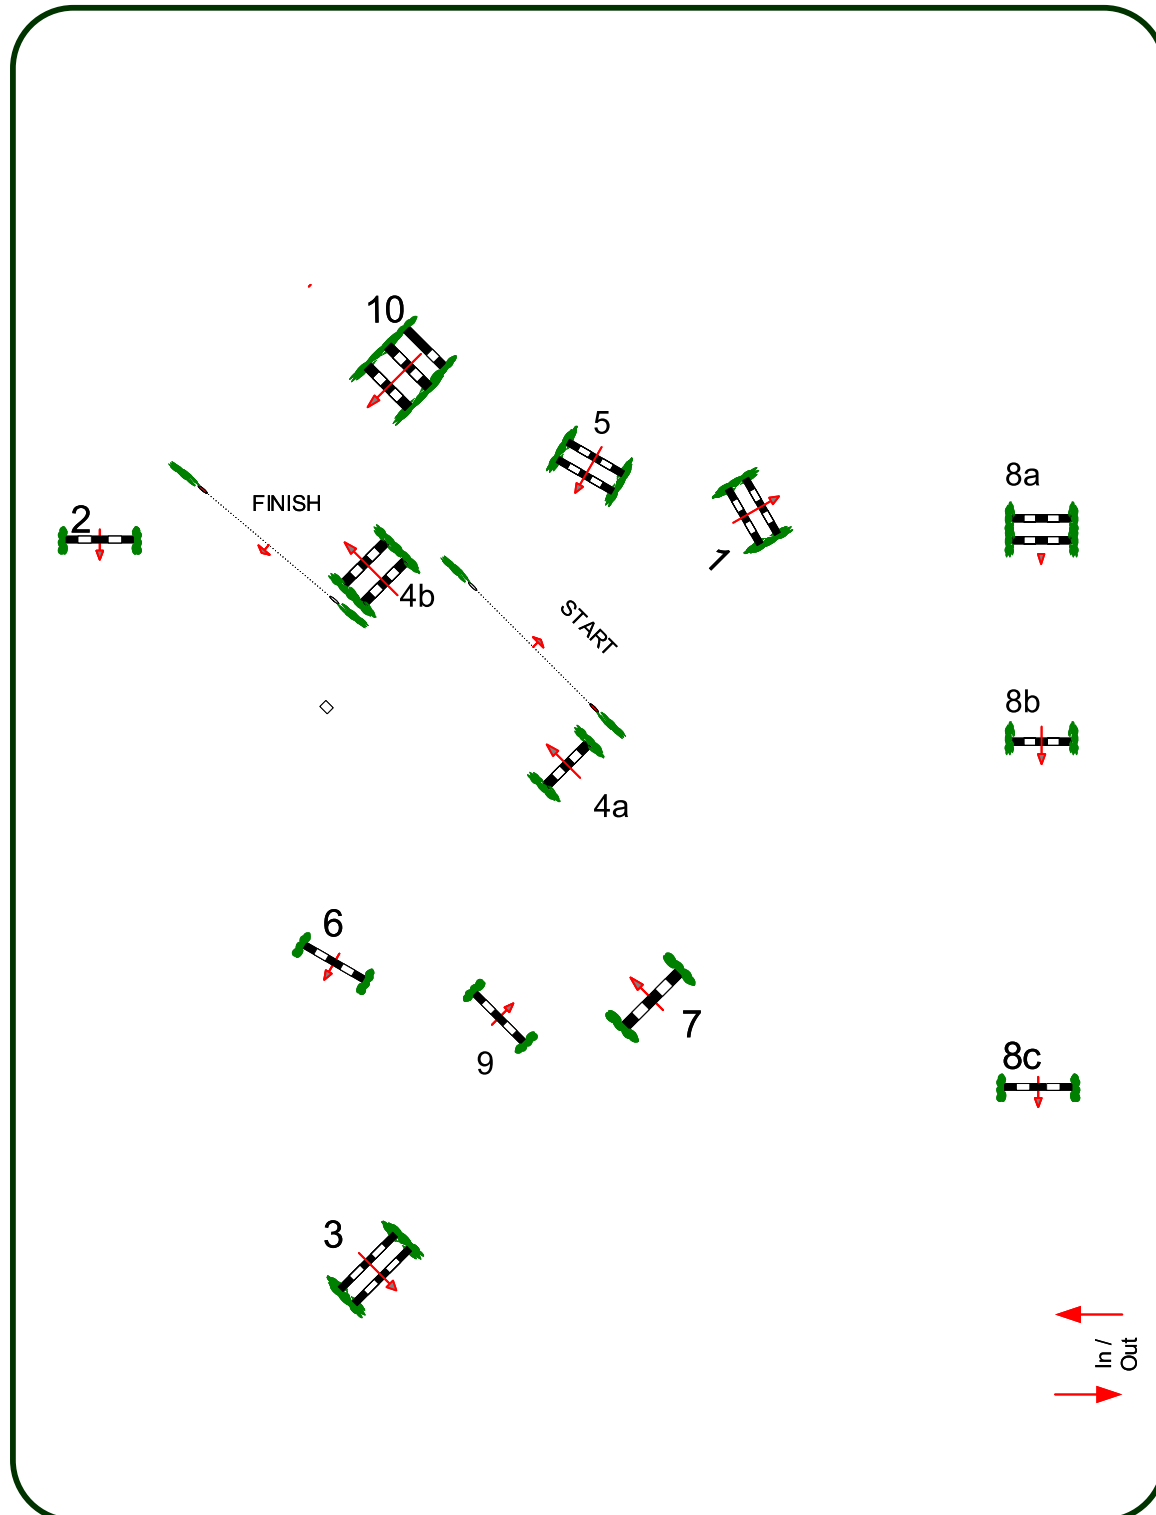

KOSE CCI2*-S

28.05.2021

1

Parkuur nr. 1. 115 cm

Table.: A

RG / ArT:

Heigth: 115 cm

Tempo: 350m/min

Lenght: 570 mtr

Time allowed: 98 sec

Time limit: sec

Obstacles: 1-10

Efforts: 13

KOHTUNIKUD