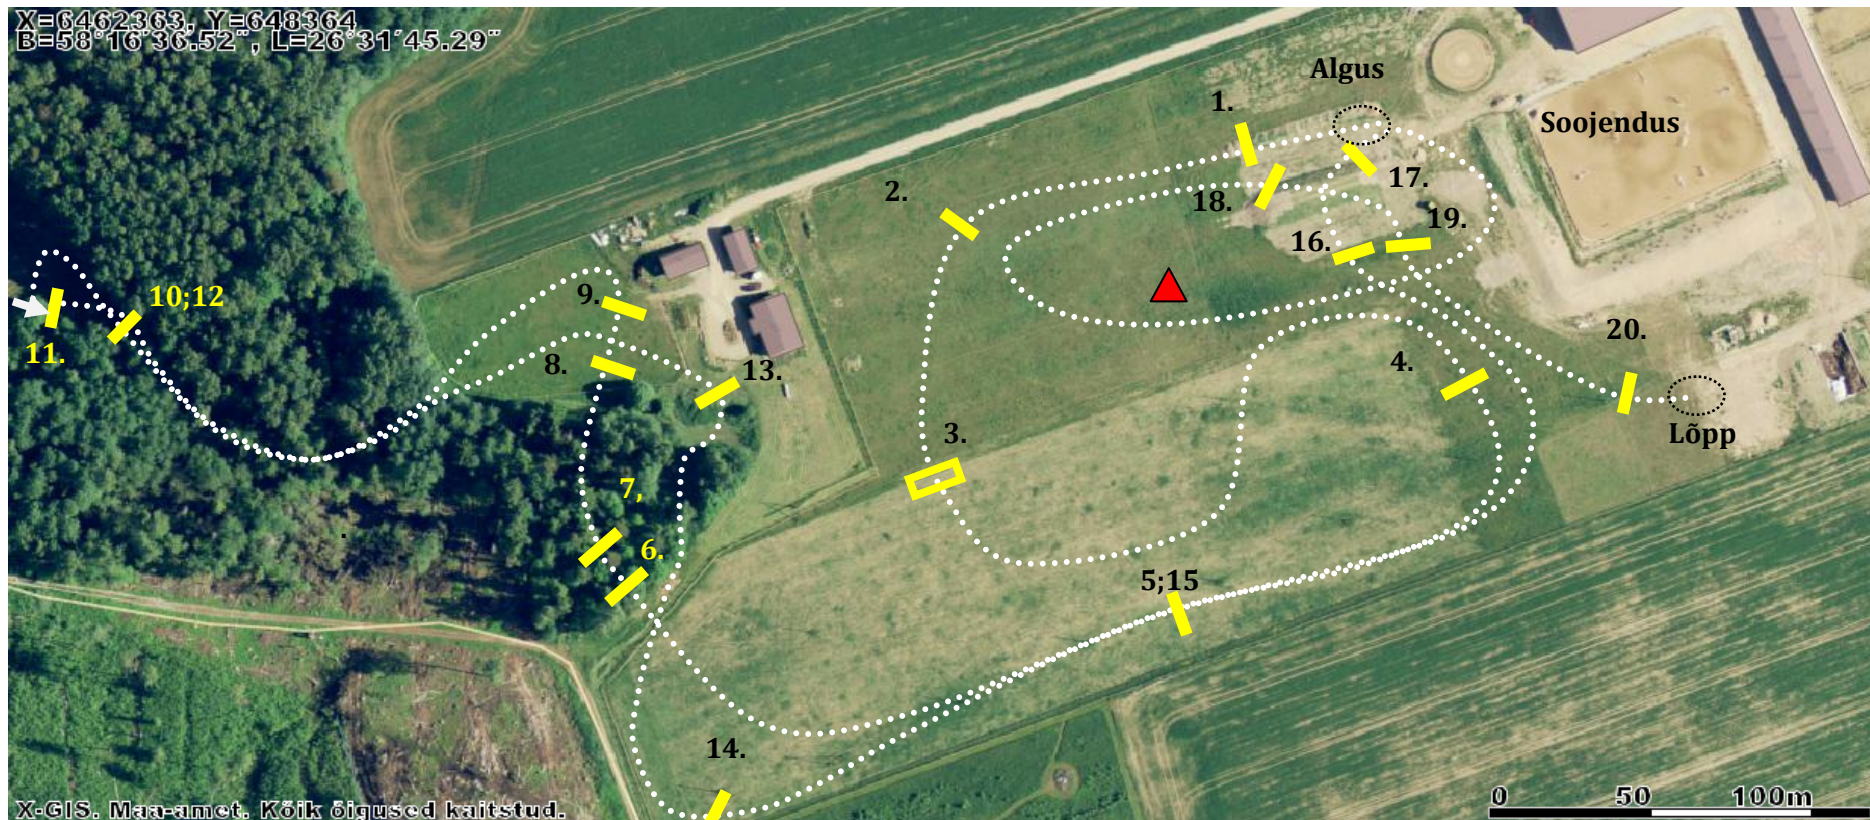

Ecu talli kolmevõistlus 2016

Kerge 90

Kiirus: 450 m/minutis;

Distsants: ca 2120 m;

Normiaeg: 4 minutit, 43 sekundit

- ▲ - kohustuslik lipp peale 17- ndat takistust
- Takistusi nr 7 ja nr 13 tõstetakse peale eelmise klassi lõppu.