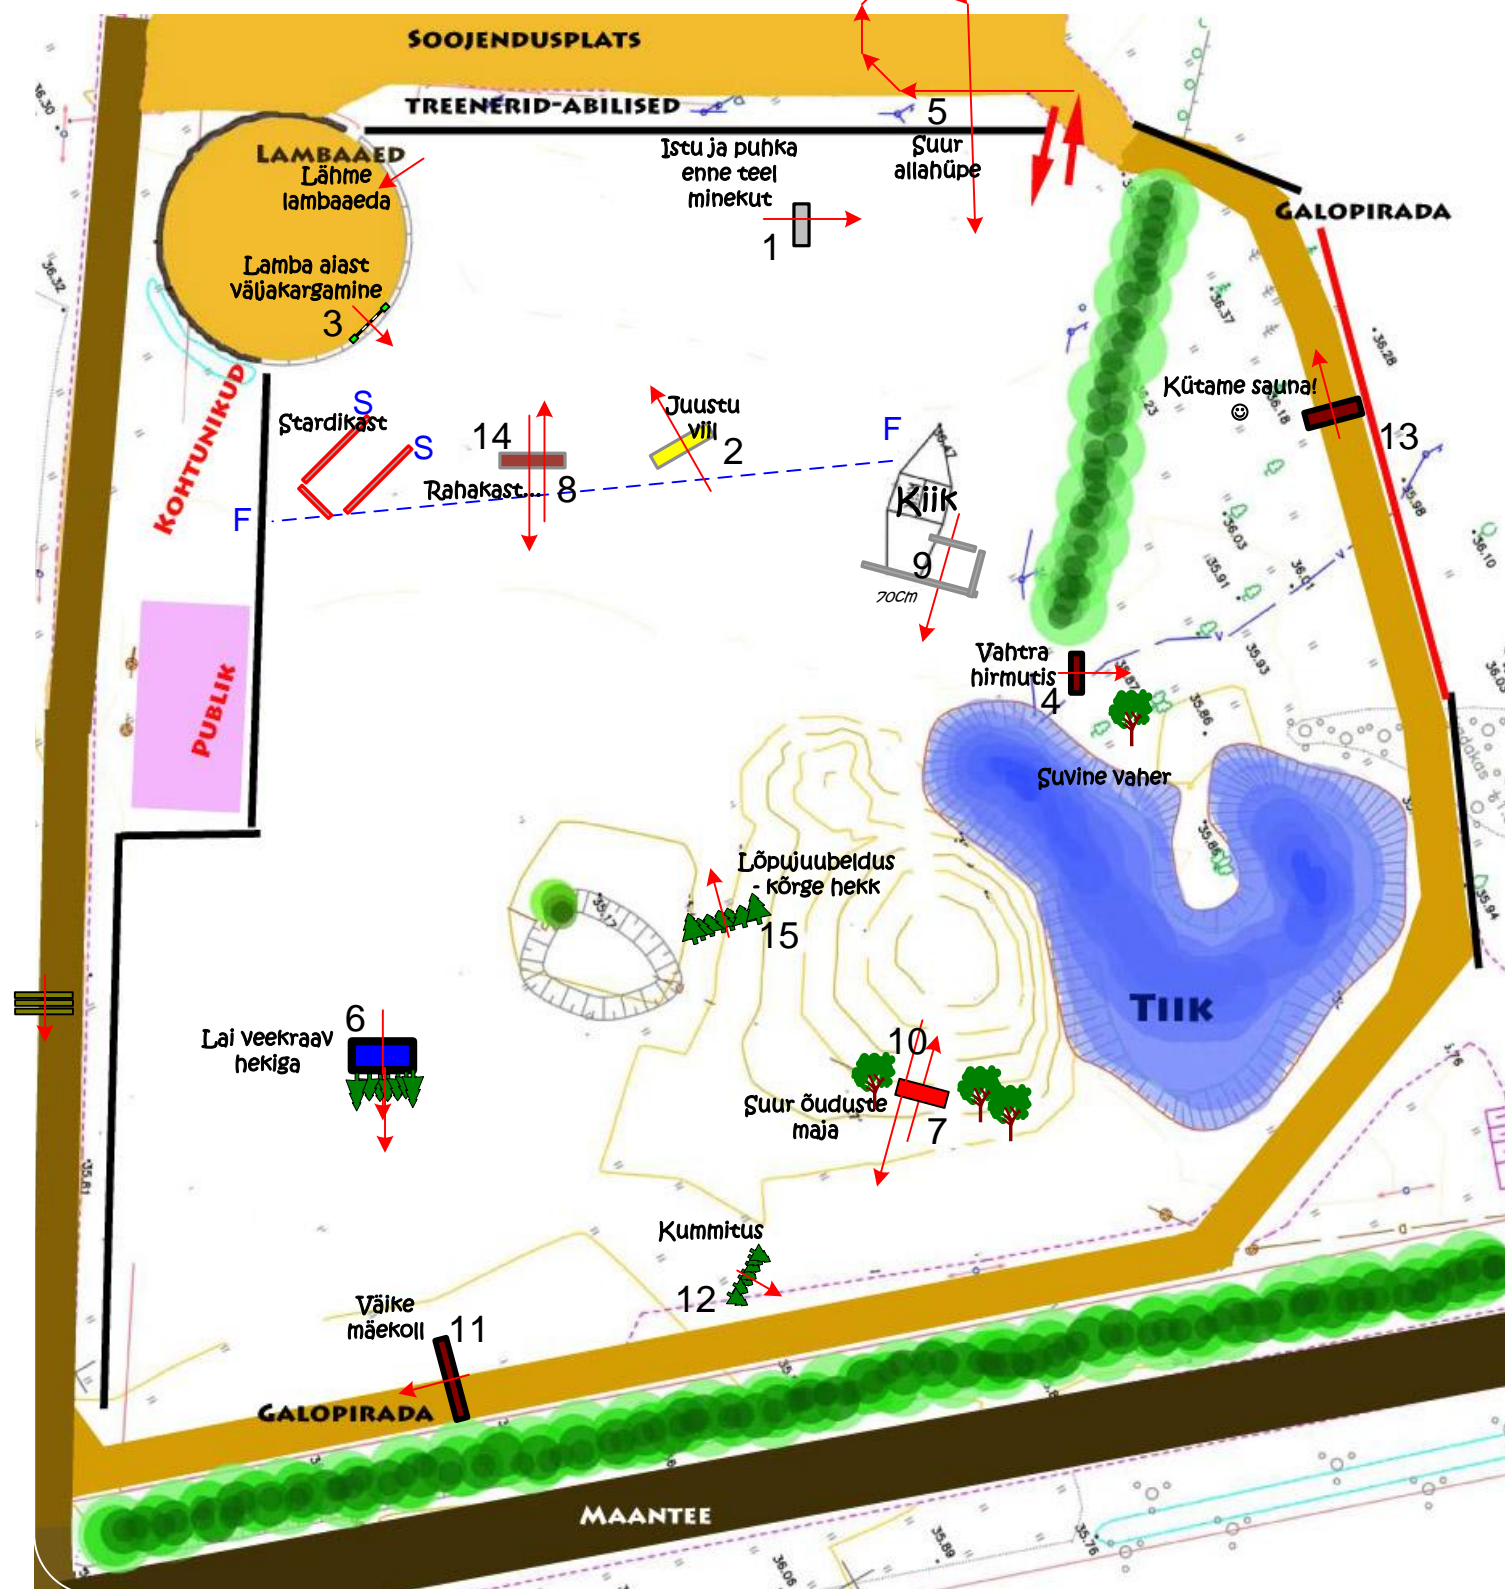

LaPe kolmevõistlus 2016

Class No.:

8. mai 2016. a.

Start: 10:00

Table: _	Speed: 300 m/min	Obstacles: 15	Jump-off: 0
National RG:	Length: 1355 m	Efforts:	Length: m
FEI RG / Art.	Time allowed: 271 sec	Penalty sec:	Time allowed: 0 sec
Height: m	Time limit: 542 sec	Closed combination:	Time limit: 0 sec

Rajameister: ain.unt@capriole.ee

*** Enne takistust nr 5 on kohustuslik sõidutrajektoor (võit enne takistust).