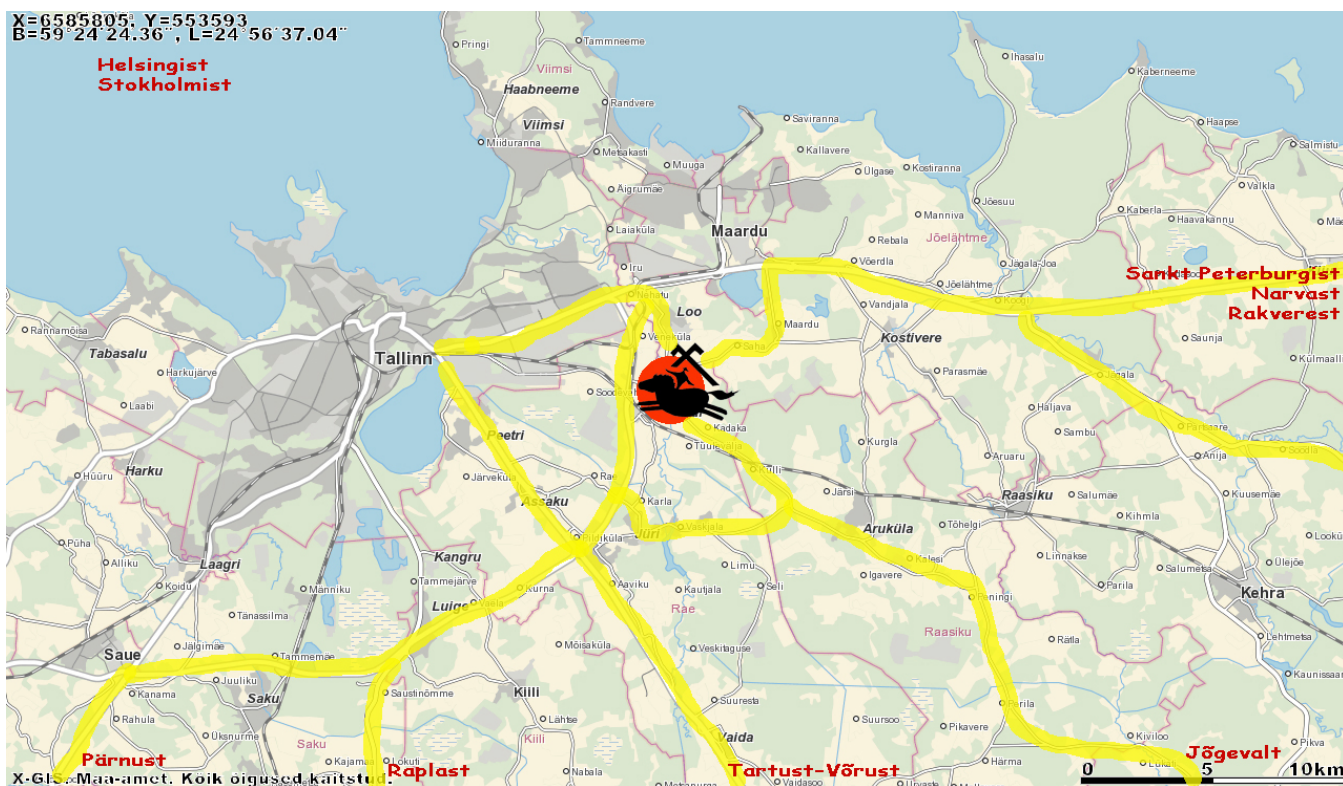

## Kohalesõidu kaart:

Neile, kes kasutavad GPS seadet, on kohaletulekul abiks koordinaadid:

**N: 59° 24.450`  
E: 24° 56.691`**

**Vaata lisaks:**

Platsi 3D vaade avaneb, kasutades 3D Google Map`i: <http://g.co/maps/nufq2> ehk: