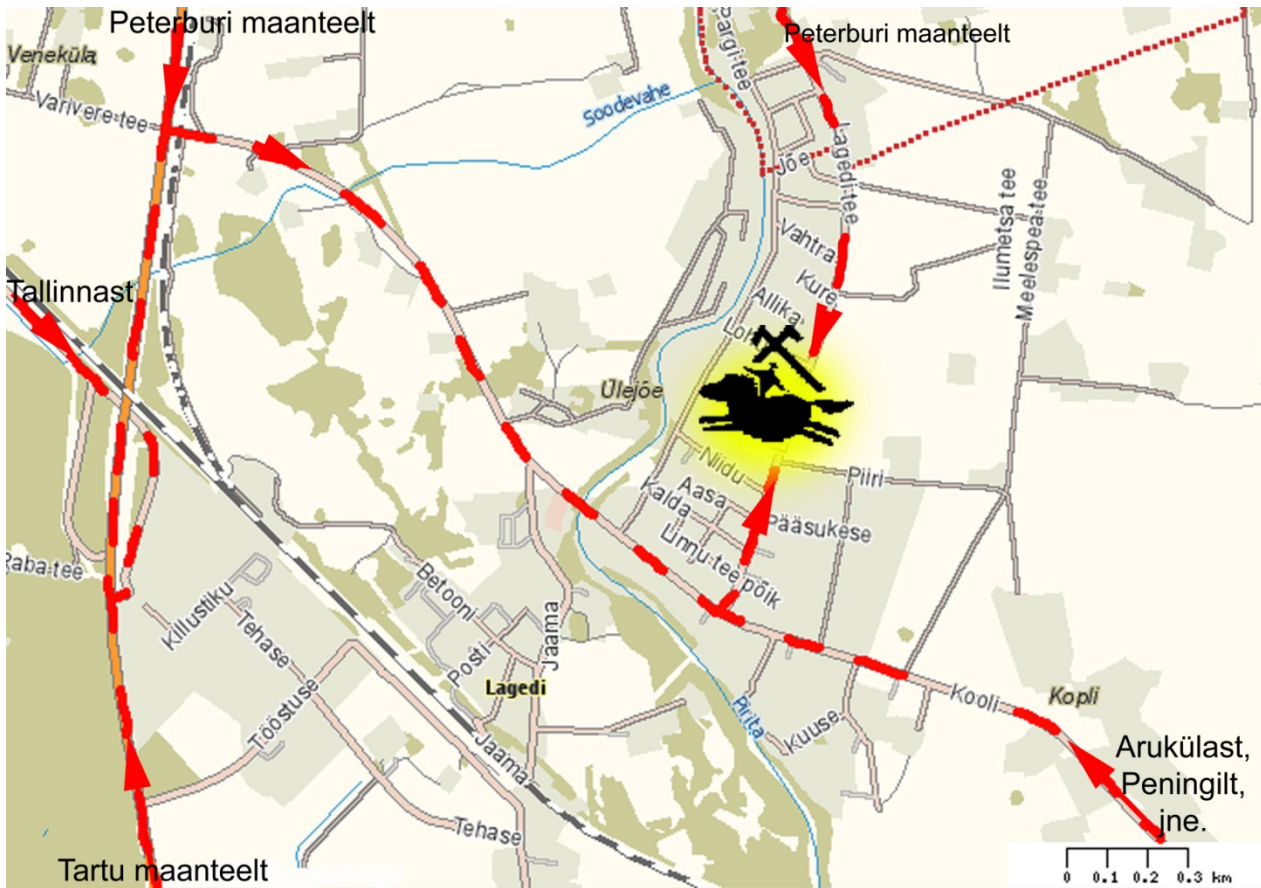

## Kohalesõidu kaart:

Neile, kes kasutavad GPS seadet, on kohaletulekul abiks koordinaadid:

**N: 59° 24.450`  
E: 24° 56.691`**

**Vaata lisaks:**

Platsi 3D vaade avaneb, kasutades 3D Google Map`i: <http://g.co/maps/nufq2> ehk: